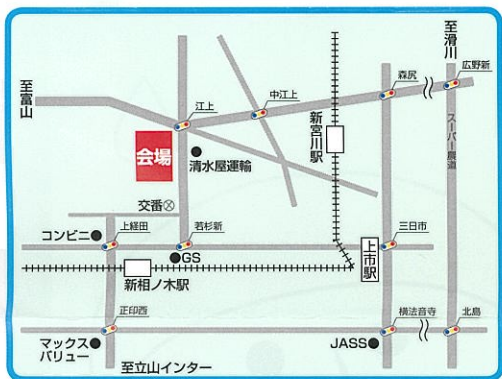

ふれあひフェア 2018

ゆかたで来場された方には
特典として
食事券進呈!

6/2土

AM9:00~PM3:00

6/3日

AM9:00~PM3:00

展示コーナー
“ぼく、わたしの好きな食べ物をえがこう”
★優秀作品の表彰式は6/3日に行います!

ご来場の方に
粗品
プレゼント!

会場 宮川2号倉庫前広場
(上市町江上7-1)

【ご注意】 駐車場に限りがございます。できるだけ乗り合わせてご来場下さいませよう、ご協力お願い致します。

ガラポン抽選会

当日、販売コーナーにて1万円以上の商品をお買上げの方に

- 1等 **アルプス米 10kg** 8本
- 2等 **りんご騒動・梅騒動** 14本
- 3等 **はとむぎ茶** 24本 20本
- 4等 **麦とろ麺** 1箱(10袋入) 30本
- 5等 参加賞(広域圏ゴミ袋)

6/3日 タイムスケジュール

- 9:30 かがやき保育園
- 11:00 雄山中学校吹奏楽部
- 11:30 警察署 山岳警備隊を知ろう!
消防署 AEDの使い方を覚えよう!
- 12:30 ゆるキャラとじゃんけん大会
- 13:00 【ぼく、わたしの好きな食べ物をえがこう】表彰式
- 13:30 越中すえ太鼓保存会
- 15:00 終了

当日、イベントの開始時間が変更になる場合がございますが、ご了承ください。

アンパンマン
ブース
アンパンマン
ガチャ

ふわふわ
ドーム
設置

はたらく車大集合!

- ★パトカー
- ★白バイ
- ★消防車
- ★自衛隊車両 など

災害等発生の場合、予定が変更になる場合がございますので、ご了承ください。

JA健康相談室

- ★厚生連滑川病院
認定看護師による
相談コーナー